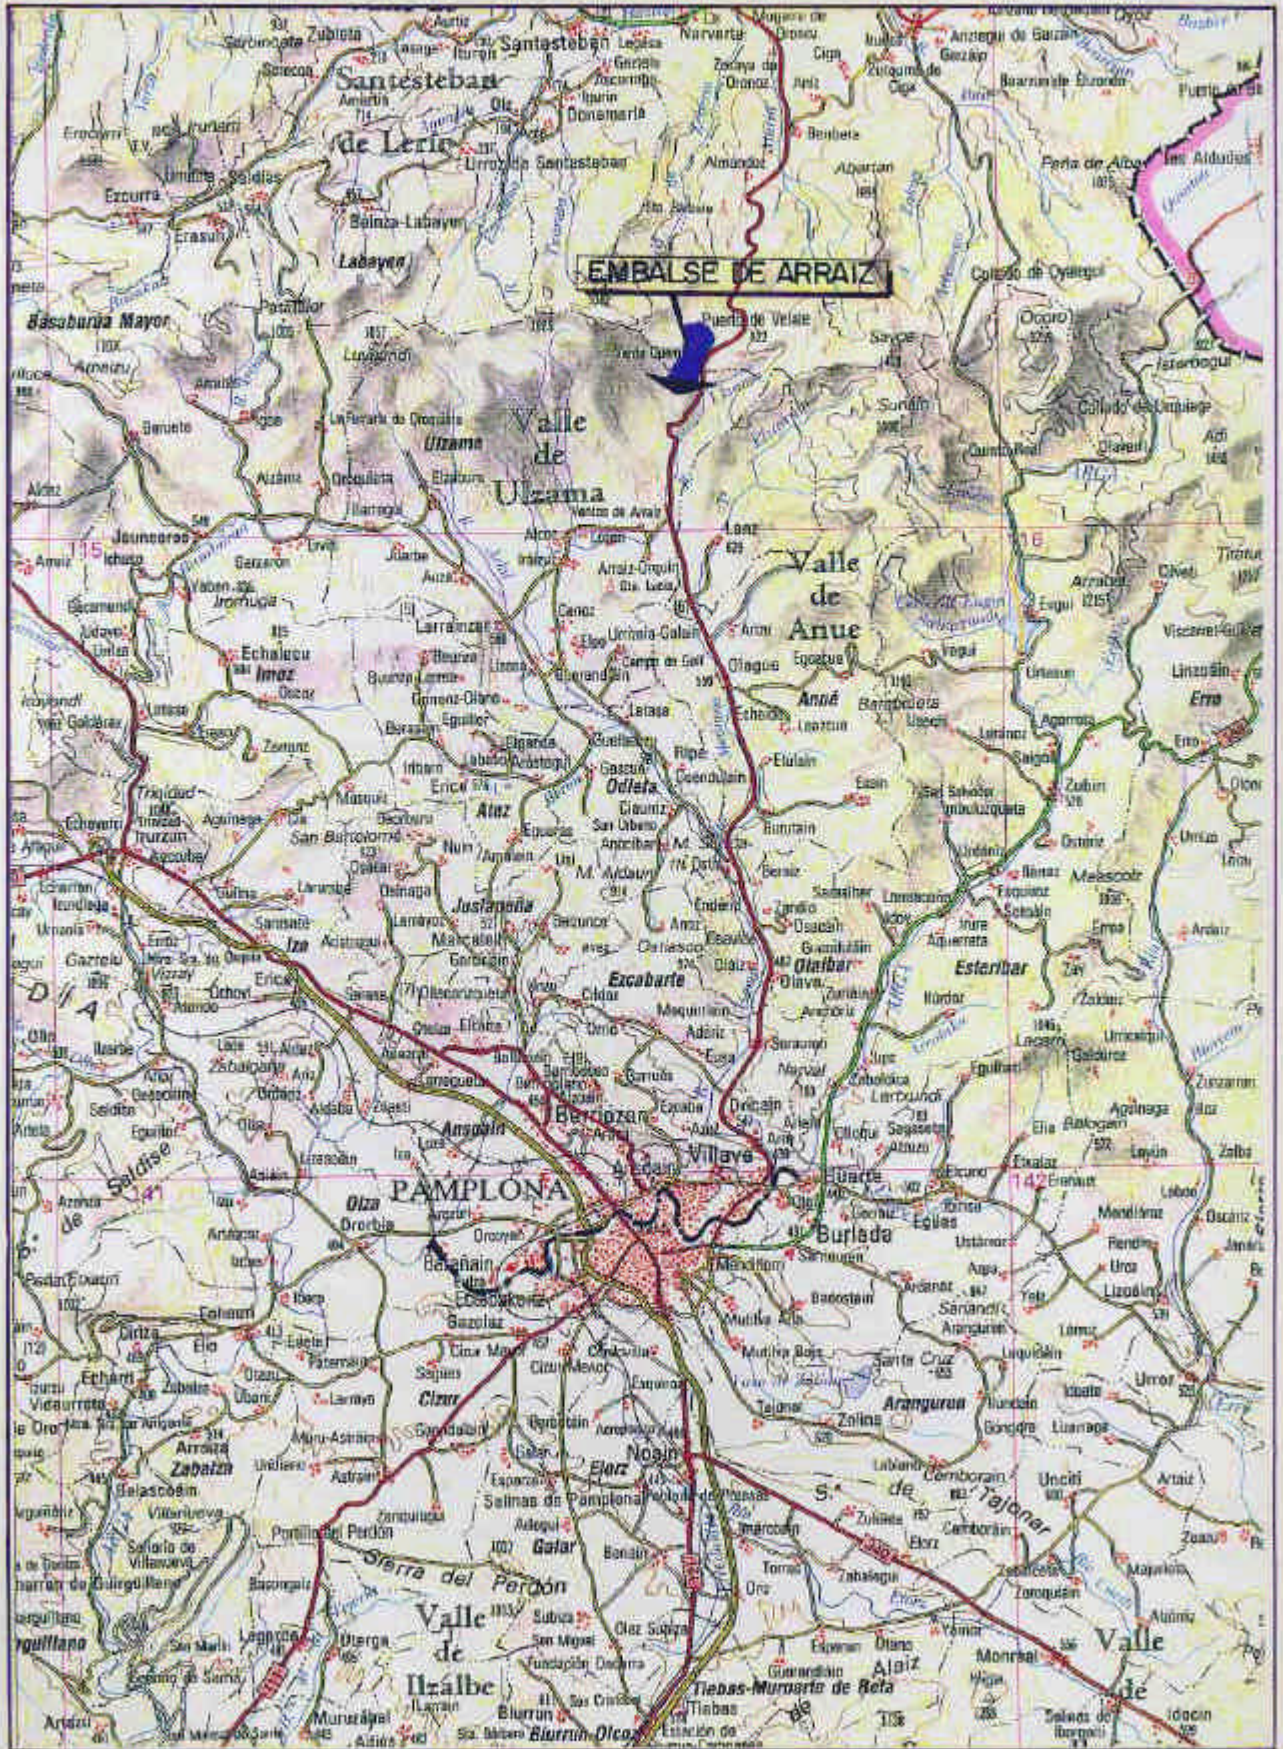

EMBASE DE ARRAIZ

(Ficho EMB: 55)

ESCALA 1:200.000

0 1 2 3 4 5 6 7 8 9 10 11 12 13 14 Km

Noviembre 1.996