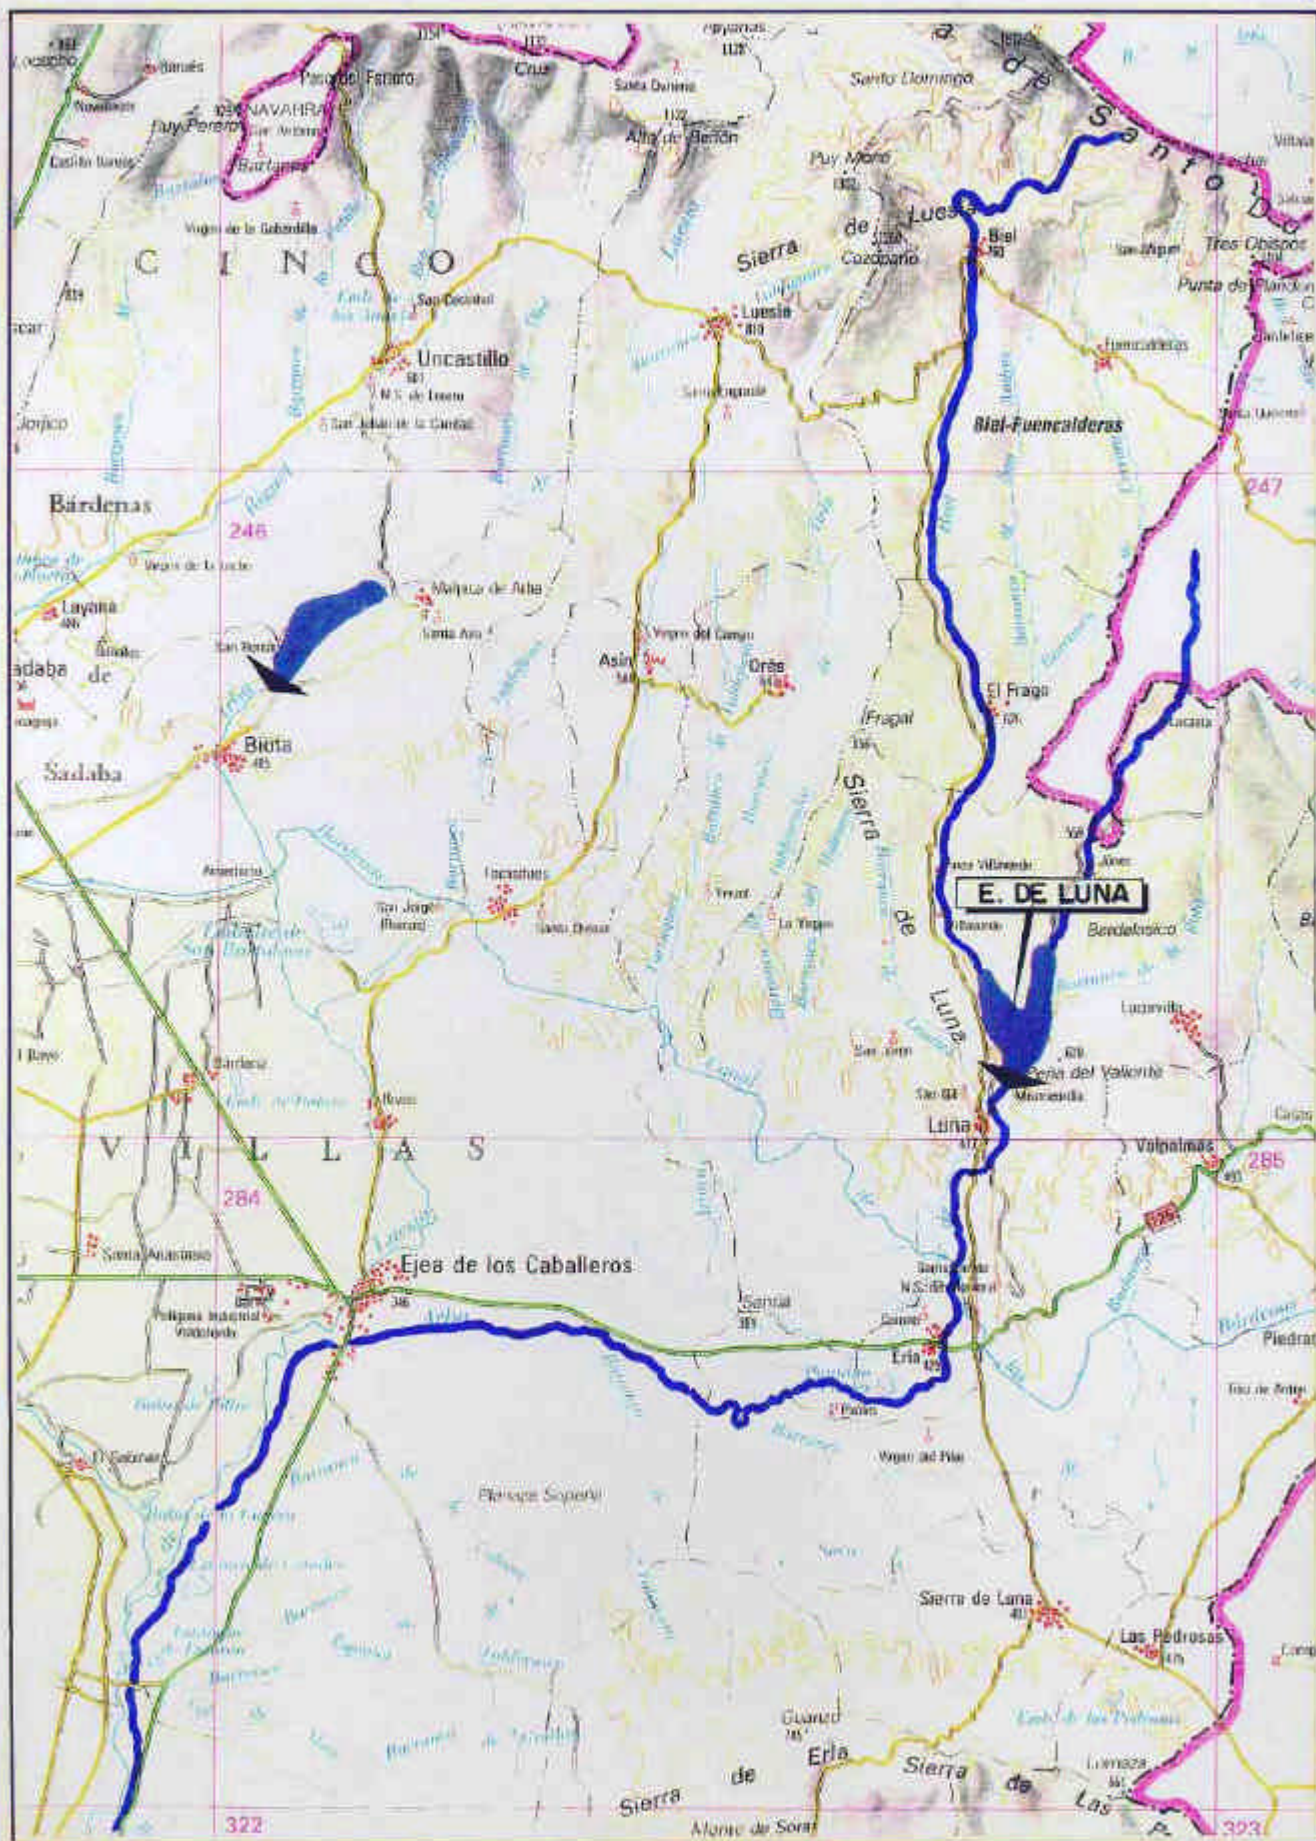

# EMBALSE DE LUNA

(Ficha EMB-53)

ESCALA 1:200.000

2 000 m 0 2 4 6 8 10 12 14 Km

Noviembre 1.996