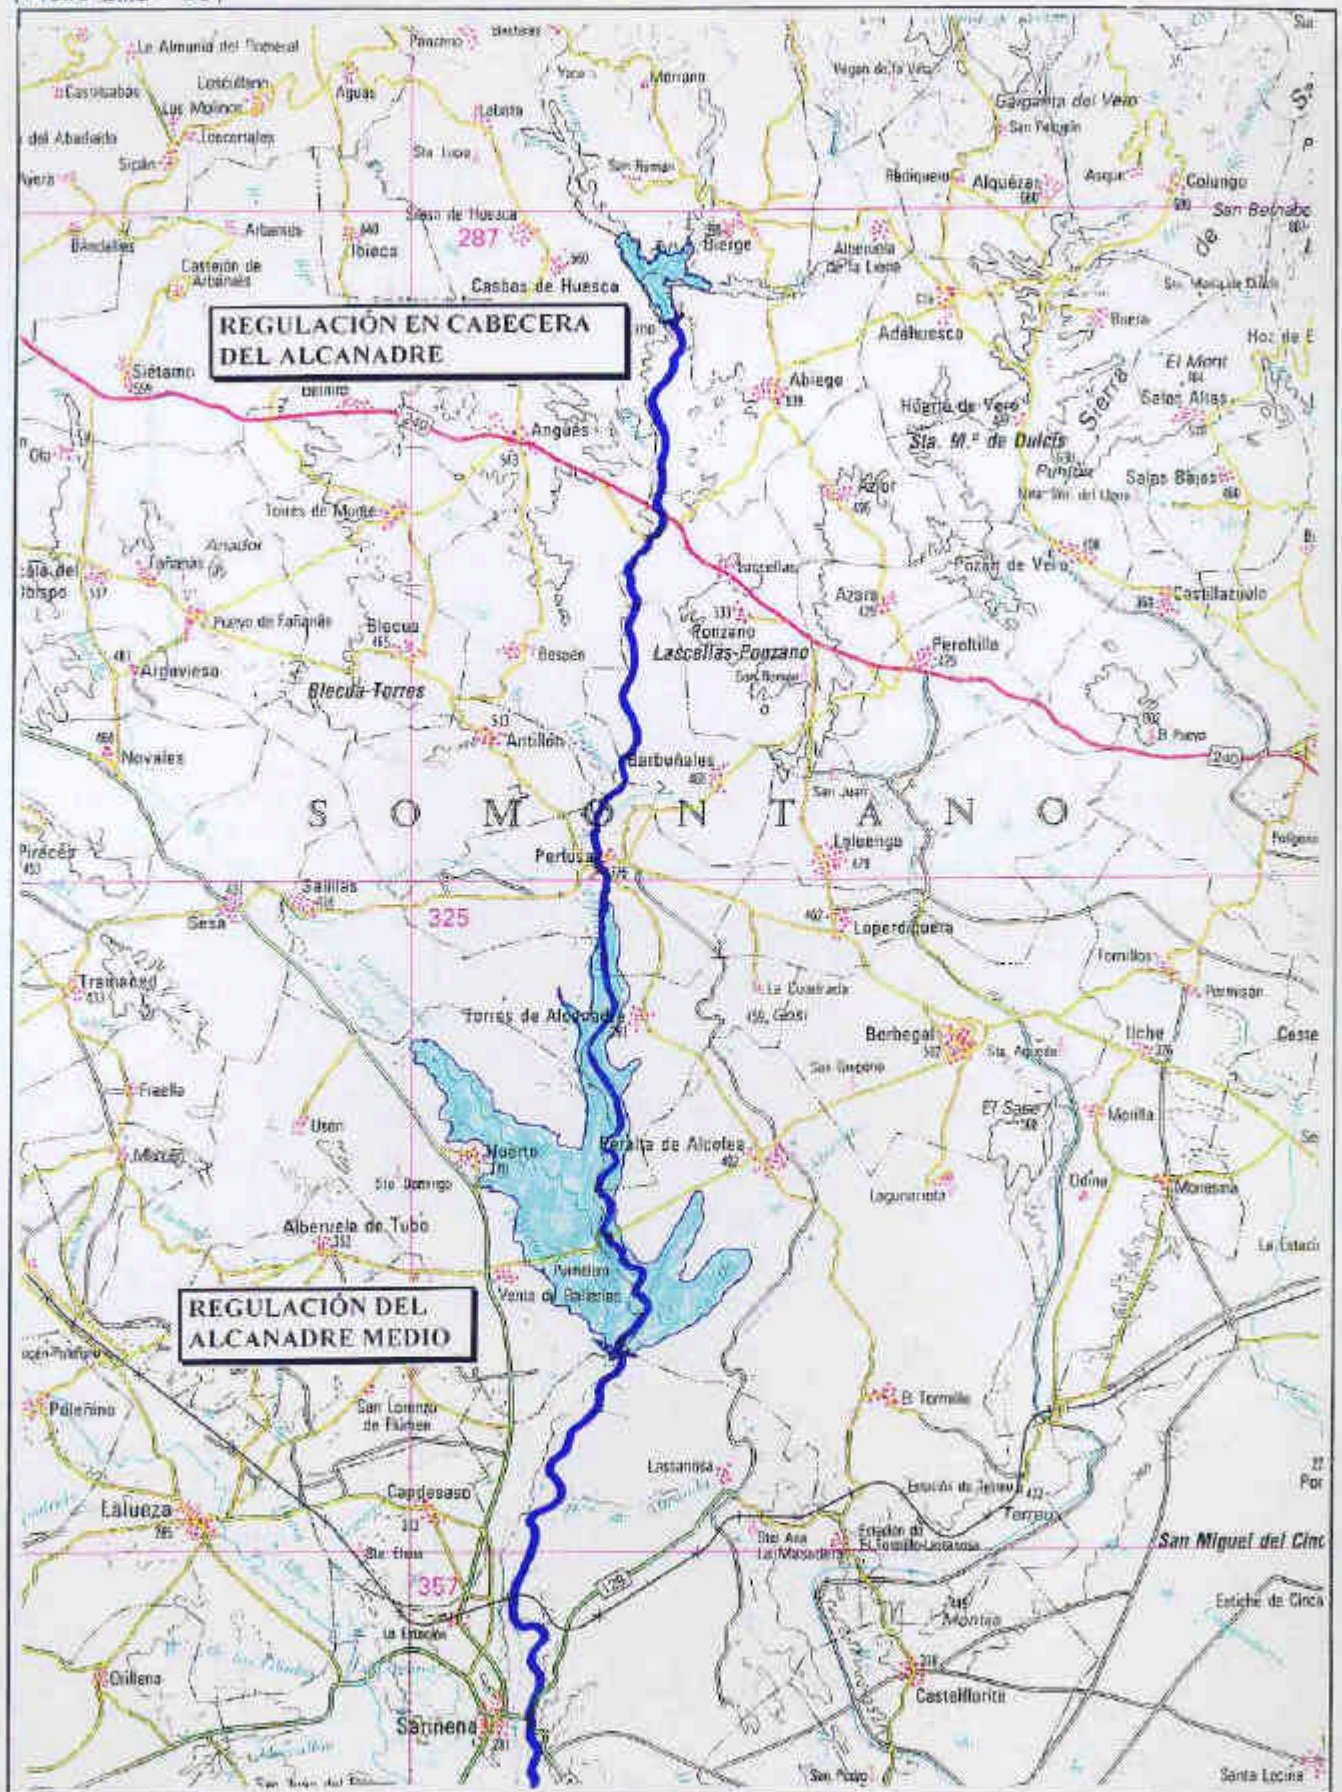

REGULACION DEL ALCANADRE MEDIO

(Ficha EMB : 48)

ESCALA 1:200.000

Noviembre 1.996